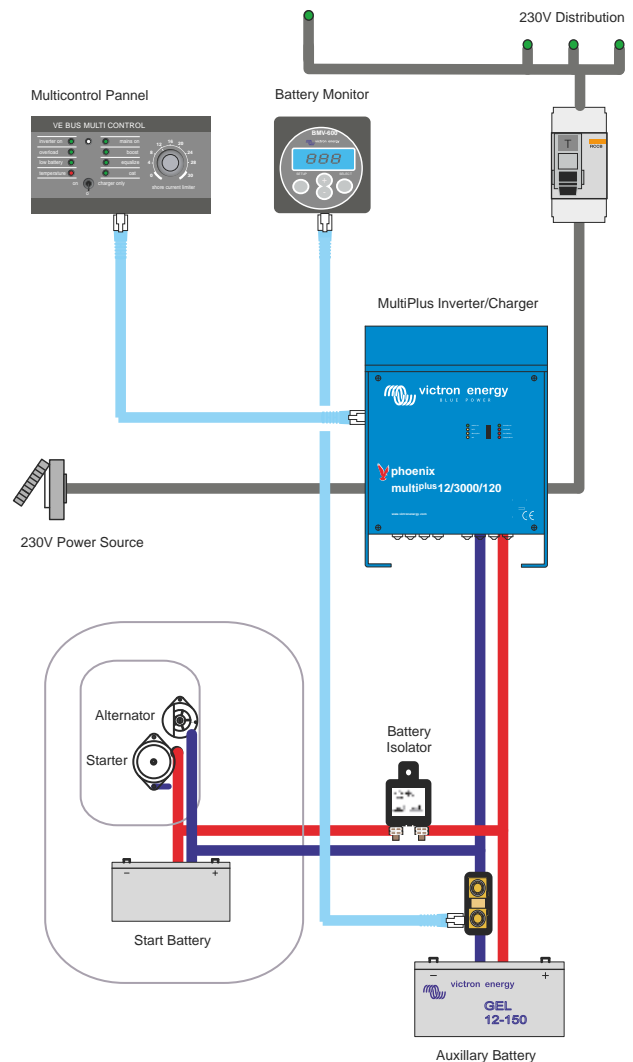

Utiliser votre Conditionneur
d'Air dans toutes les
situations,
en 12 et 24V.

Auch erforderlich:
Also available:
Egalement disponible:

Phoenix Inverter

YOUR AIR CONDITIONER

Coleman-Mach

AIRVA
BP 89162

F-95075 Cergy Pontoise cedex
FRANCE